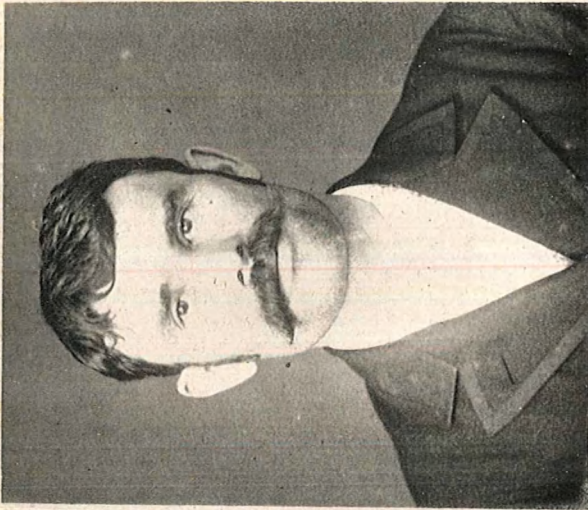

Número 67

FROIKE FEINSTIN

Retratado el 13 de Enero de 1894.