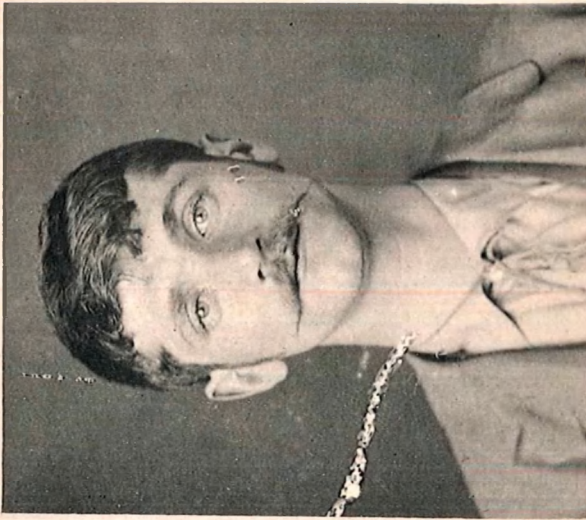

Número 4

ABRAHAM GALDEMBERG

Retratado el 27 de Noviembre de 1893.