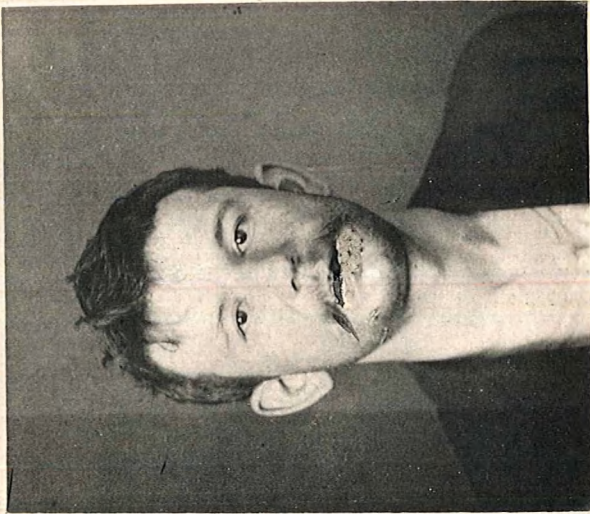

Número 53

MOORES KELLER