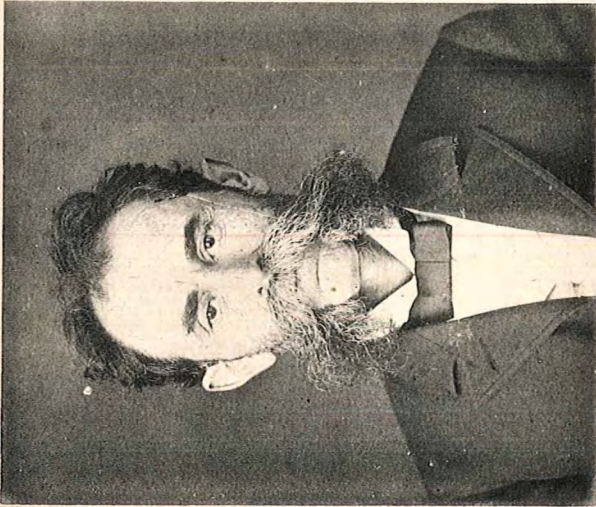

Número 58

GERSON LAVUN

Retratado el 5 de Enero de 1894.