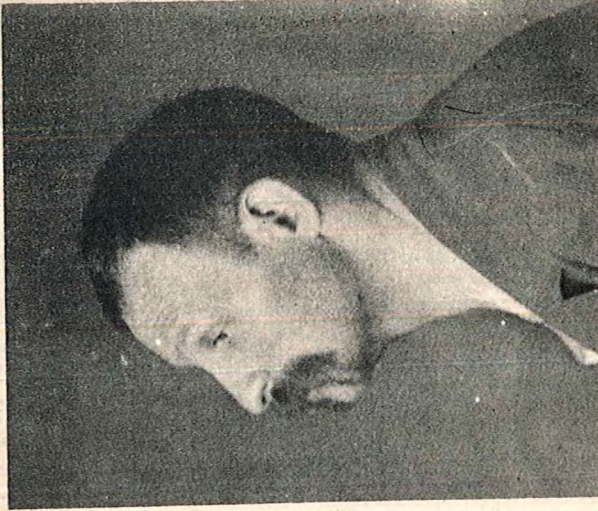

Número 57

FÉLIX BAQUI