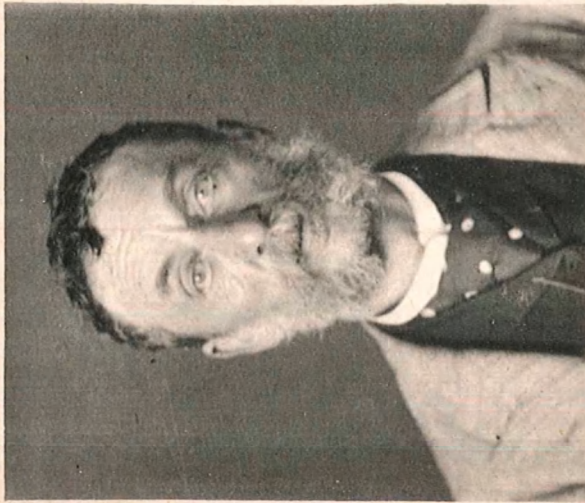

Número 12

Retratado el 27 de Noviembre de 1893.