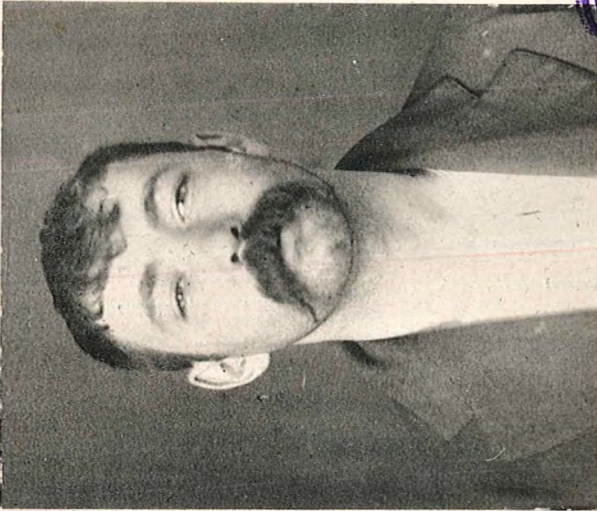

Número 71

SOLE MADAMSKY

Retratado el 13 de Enero de 1894.