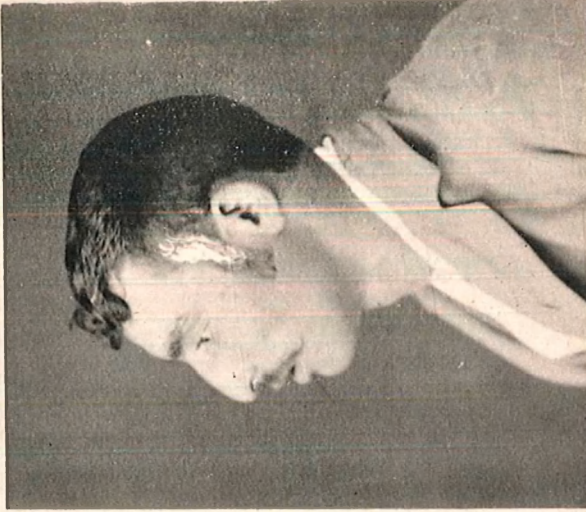

Número 29

ANGEL KINSLER

Retratado el 28 de Noviembre de 1893.