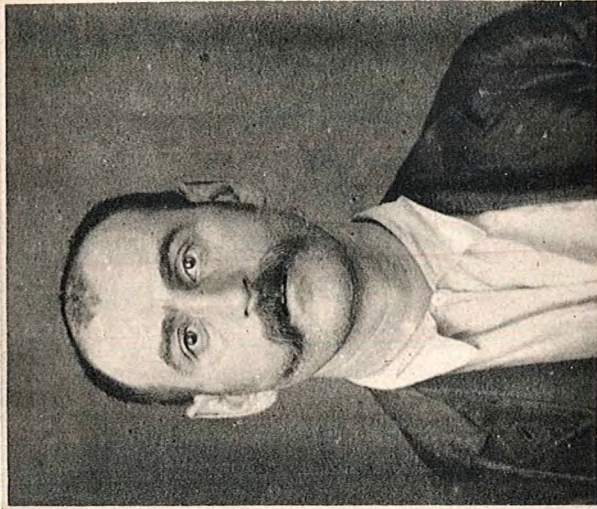

Número 61

JACOBO KRAWCZEWSKI

Retratado el 13 de Enero de 1894.