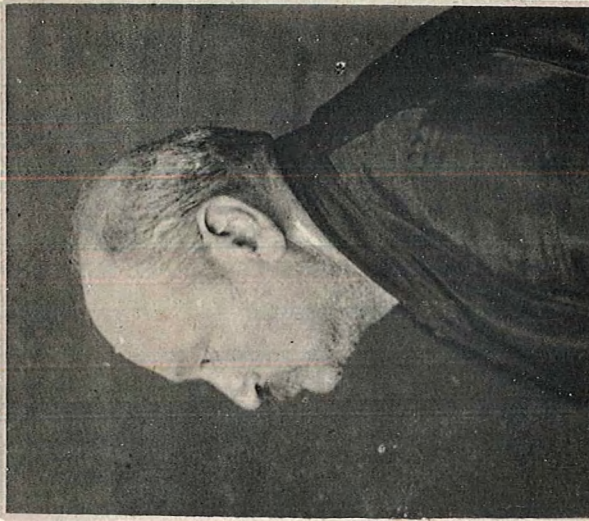

Número 73

Retratado el 13 de Enero de 1894.