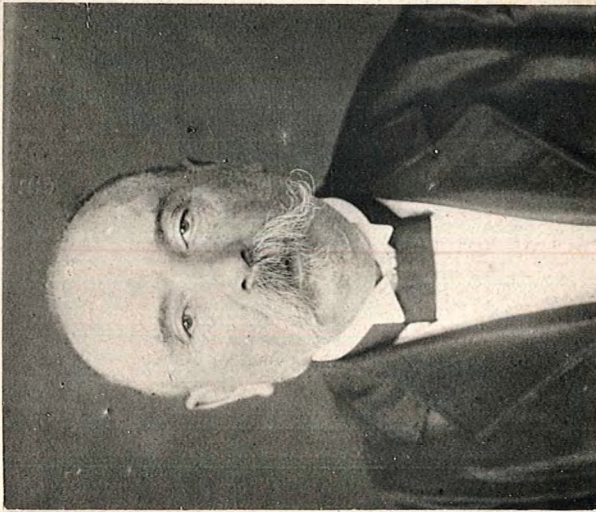

Número 65

CÁRLO SKLACH

Retratado el 13 de Enero de 1894.